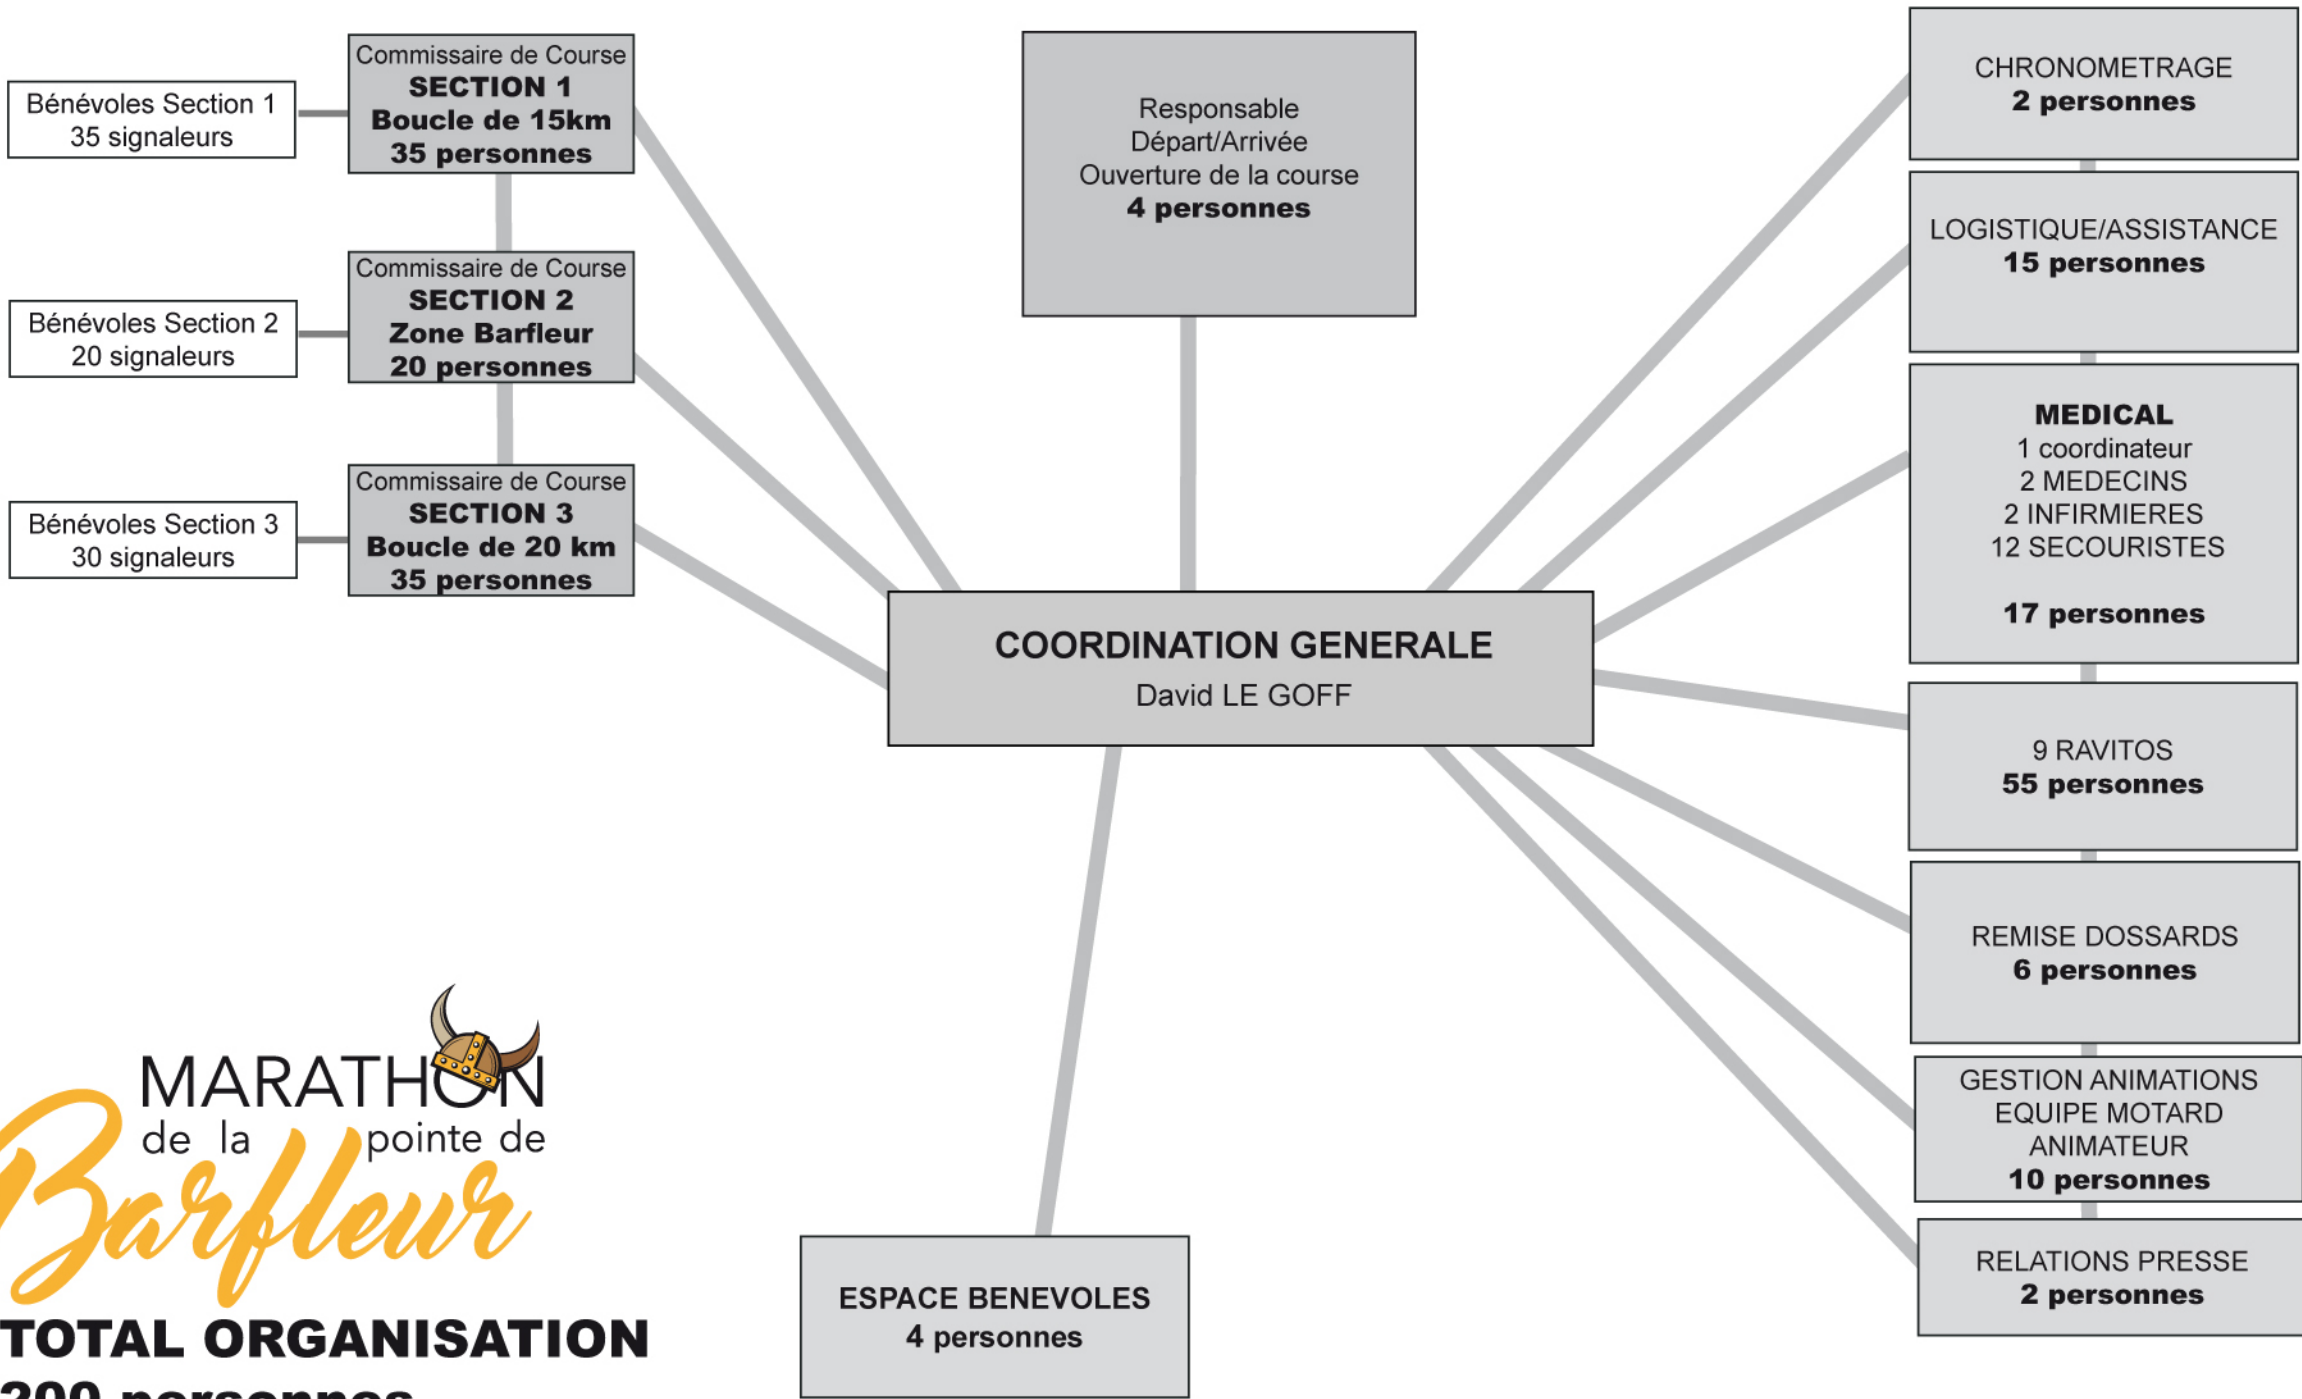

ORGANIGRAMME PREVISIONNEL

MARATHON
de la pointe de
Barfleur
**TOTAL ORGANISATION
200 personnes**